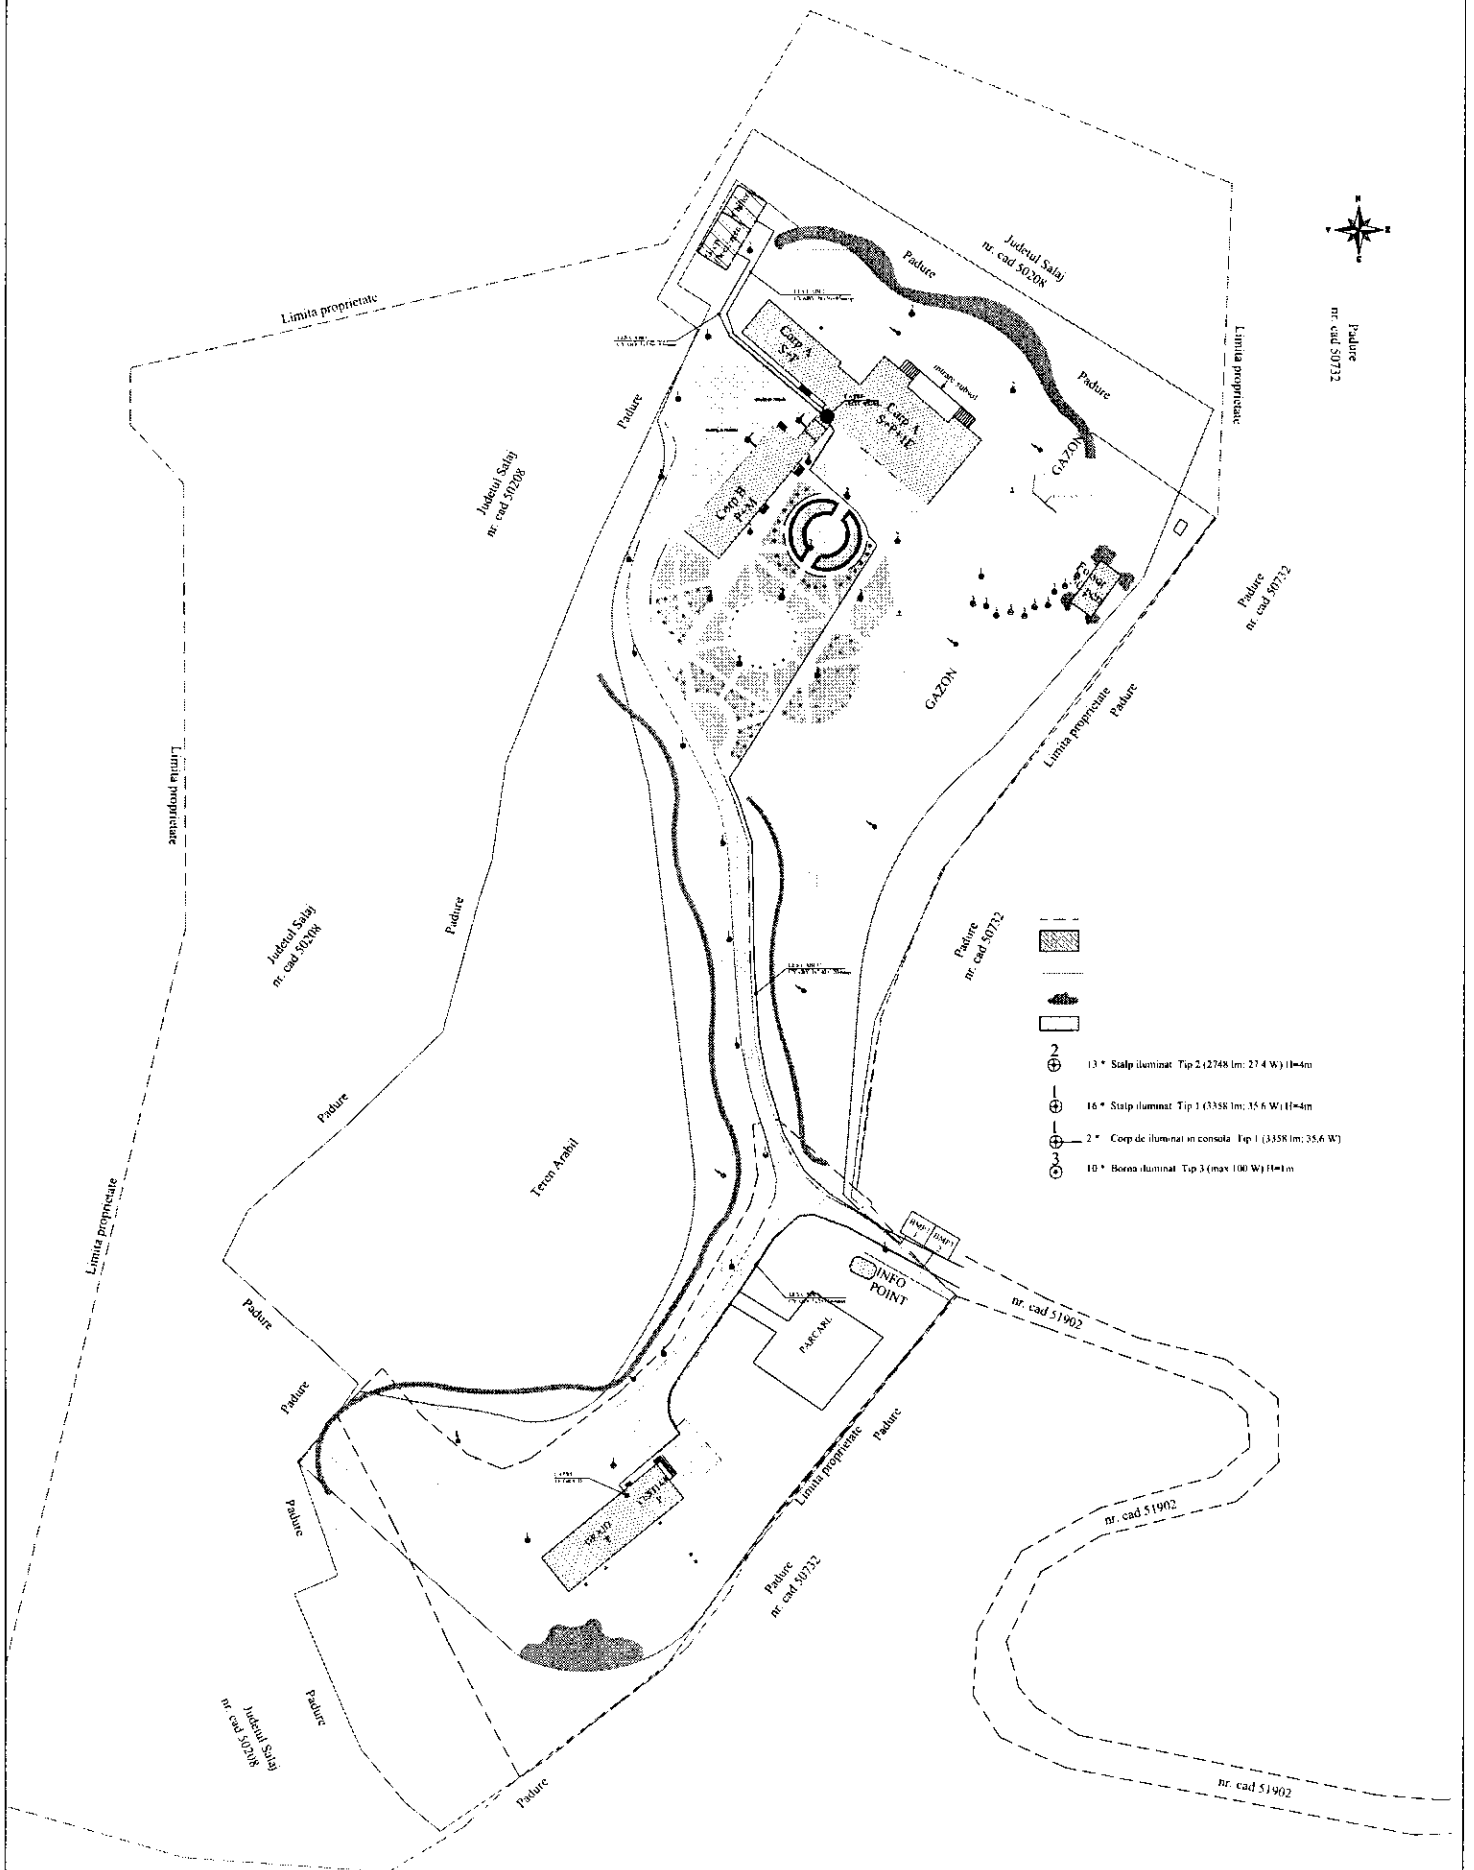

ANEXA 1

1. 13* Stalp iluminat Tip 2 (2748 lm; 27.4 W) H=4m
   16* Stalp iluminat Tip 1 (3358 lm; 35.6 W) H=4m
   2* Corp de iluminat in consola Tip 1 (3358 lm; 35.6 W)
   10* Baza iluminat Tip 3 (max 100 W) H=1m

Verificat	Nume	Proiectant	Grup	Relevanță	Serie	Data
	S.C. IMPIAN ROMÂNIA CEREFARIE PROIECTAREA S.R.L.					JUDETUL SALAJ
Aplicativ						
Mărire					1:500	
Scara						
Proiectat						
Revisat